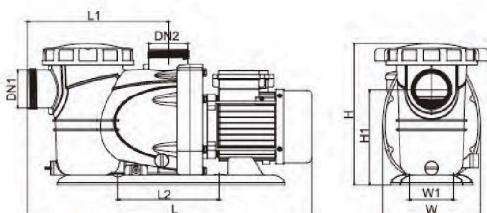

## مشخصات فنی

مدل	Power	Q(m <sup>3</sup> /h)	3	6	9	12	15	18	21	24	27	30
	W	Q (l/min)										
APP 804	800	H (m)	10.8	10.3	8.8	7	4.5	1.5	-	-	-	-
APP 1104	1100		14.8	14.2	13.2	12	10.3	8	4.8	-	-	-
APP 1604	1600		16.8	16.3	15.5	14.5	13.5	12	9.6	7	3.5	-
APP 2204	2200		17.8	17.3	16.5	16	14.8	13.4	11.7	9.5	6.5	3.3

## ابعاد

مدل	DN1	DN2	L (mm)	W (mm)	H (mm)	L1 (mm)	W1 (mm)	H1 (mm)
APP 804	50	48.5	554	190	276	274	197	187
APP 1104			554	190	276	274	197	187
APP 1604			554	190	276	274	197	187
APP 2204			554	190	276	274	197	187