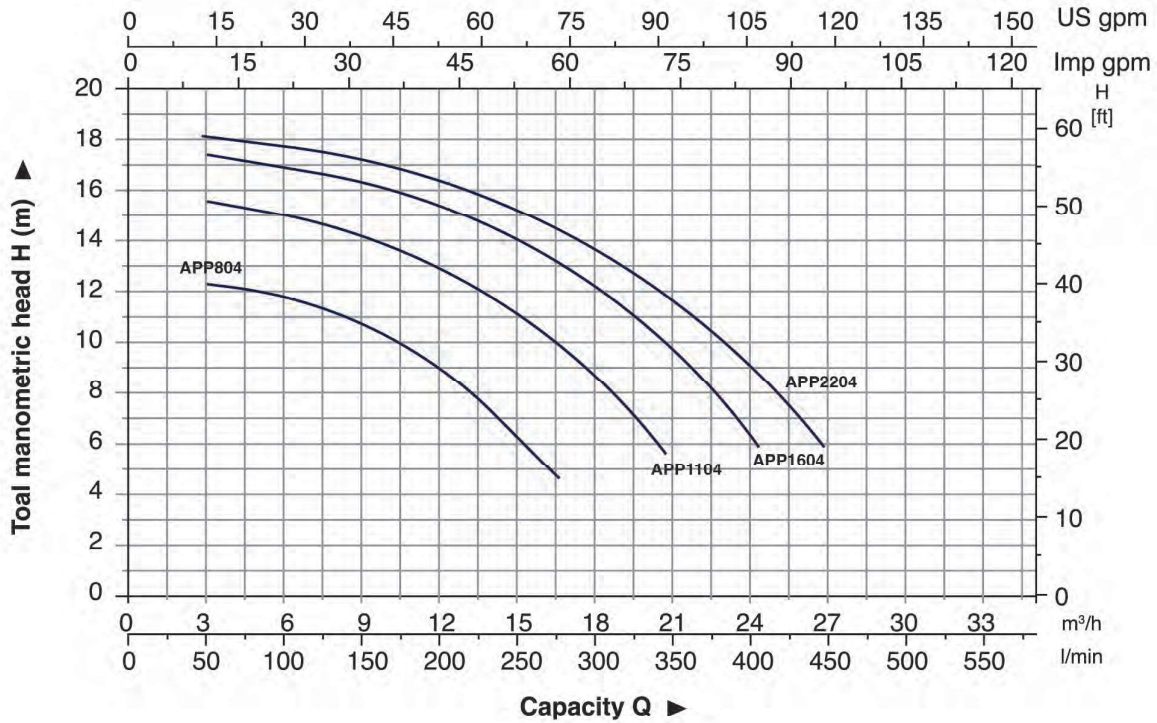

صنایع پمپ ارسر

ویژگی های فنی

> 40° c

۲۲۰ - ۲۴۰ ولت
۵۰ هرتز

Class F

سیم بیچی
مسی

حداکثر مکش
> ۳.۵ متر

نفوذ پذیری آب