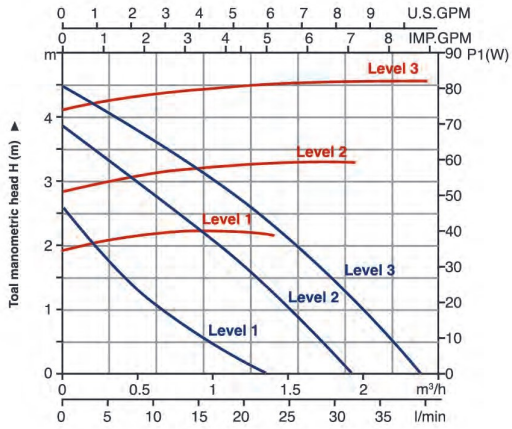

S.P.A.

صنایع پمپ ارسر

Q-H
Q-P

ACP 15-50/130