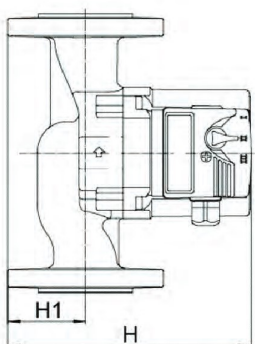

## الگوی کد گذاری:

- فاصله بین ورودی و خروجی (Max. Head)(dm)
- قطر ورودی/خروجی (mm)
- سری پمپ های سیرکولاتور

## ابعاد

مدل	L (mm)	B (mm)	B1 (mm)	H (mm)	H1 (mm)	G
ACP 15-50/130	130	125	75	130	25	G1
ACP 15-60/130	130	125	75	130	25	G1
ACP 25-40/130	130	125	75	130	25	G1.5
ACP 25-40/180	180	125	75	130	25	G1.5
ACP 25-60/130	130	125	75	130	25	G1.5
ACP 25-60/180	180	125	75	130	25	G1.5
ACP 25-80/180	180	134	75	154	25	G1.5
ACP 25-120/180	180	148	75	155	25	G1.5
ACP 32-60/180	180	125	75	135	30	G2
ACP 32-80/180	180	137	75	168	40	G2

مدل	L (mm)	B (mm)	B1 (mm)	H (mm)	H1 (mm)	D1 (mm)	D2 (mm)	D3 (mm)
ACP 36-80F/200	200	138	85	174.5	45	90	Φ90	Φ11.5
ACP 40-80F/250	250	155	85	196.5	70	150	Φ110	Φ19

## جدول مشخصات فنی

مدل	قدرت (W)			حدراکثر دبي (l/min)	حدراکثر هد (m)	ورودی/خروجی (mm)	سایز لوله (inch)	وزن خالص (kgs)
	3	2	1					
ACP 15-50/130	85	60	40	40/32/23	4.5/3.8/2.5	Φ15	1	2.32
ACP 15-60/130	85	71	44	48/42/28	6.0/5.8/4.2	Φ15	1	2.32
ACP 25-40/130	72	63	42	60/55/33	4.6/3.3/2.3	Φ25	1.5	2.44
ACP 25-40/180	73	64	43	64/58/35	4.6/4.3/3.9	Φ25	1.5	2.55
ACP 25-60/130	80	70	43	58/43/28	5.5/4.5/2.8	Φ25	1.5	2.44
ACP 25-60/180	83	69	44	68/60/35	6.1/5.8/4.5	Φ25	1.5	2.55
ACP 25-80/180	200	190	160	120/100/60	7.1/6.5/5.5	Φ28	1.5	4.23
ACP 15-120/180	268	249	163	81/47/30	12/11/8	Φ18	1.5	4.62
ACP 32-60/180	85	77	44	66/58/38	5.9/5.5/4.1	Φ32	2	2.73
ACP 32-80/180	270	245	160	167/100/60	7.3/6.7/5.4	Φ42	2	4.75
ACP 36-80F/200	270	245	160	170/113/65	7.3/6.7/5.4	Φ42	2	5.98
ACP 40-80F/250	270	245	160	170/113/65	7.3/6.7/5.4	Φ42	2	8.27