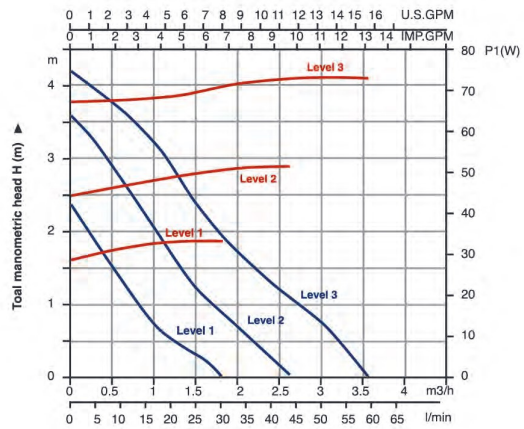

S.P.A.

صنایع پمپ ارسر

Q-H
Q-P

ACP 15-50/130

Q-H
Q-P

ACP 15-60/130

Q-H
Q-P

ACP 25-40/130

Q-H
Q-P