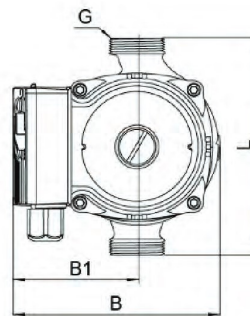

## الگوی کد گذاری:

- فاصله بین ورودی و خروجی (Max. Head)(dm)
- قطر ورودی/خروجی (mm)
- سری پمپ های سیرکولاتور

## ابعاد

مدل	L (mm)	B (mm)	B1 (mm)	H (mm)	H1 (mm)	G
ACP 15-50/130	130	125	75	130	25	G1
ACP 15-60/130	130	125	75	130	25	G1
ACP 25-40/130	130	125	75	130	25	G1.5
ACP 25-40/180	180	125	75	130	25	G1.5
ACP 25-60/130	130	125	75	130	25	G1.5
ACP 25-60/180	180	125	75	130	25	G1.5
ACP 25-80/180	180	134	75	154	25	G1.5
ACP 25-120/180	180	148	75	155	25	G1.5
ACP 32-60/180	180	125	75	135	30	G2
ACP 32-80/180	180	137	75	168	40	G2