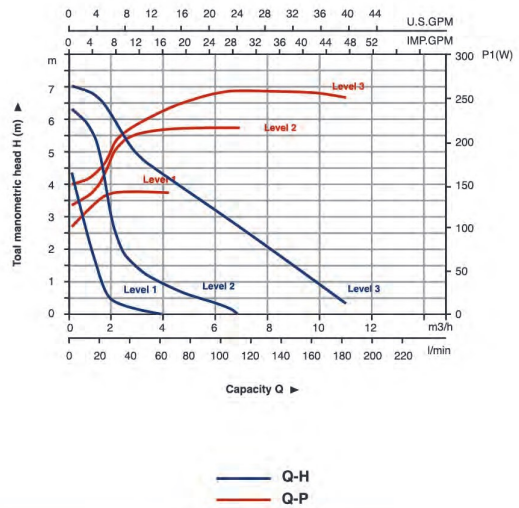

ACP 40-80F/250