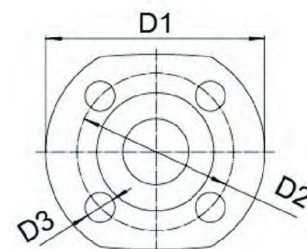

## الگوی کد گذاری:

- فاصله بین ورودی و خروجی (Max. Head)(dm)
- قطر ورودی/خروجی (mm)
- سری پمپ های سیرکولاتور

## ابعاد

مدل	L (mm)	B (mm)	B1 (mm)	H (mm)	H1 (mm)	G
ACP 15-50/130	130	125	75	130	25	G1
ACP 15-60/130	130	125	75	130	25	G1
ACP 25-40/130	130	125	75	130	25	G1.5
ACP 25-40/180	180	125	75	130	25	G1.5
ACP 25-60/130	130	125	75	130	25	G1.5
ACP 25-60/180	180	125	75	130	25	G1.5
ACP 25-80/180	180	134	75	154	25	G1.5
ACP 25-120/180	180	148	75	155	25	G1.5
ACP 32-60/180	180	125	75	135	30	G2
ACP 32-80/180	180	137	75	168	40	G2

مدل	L (mm)	B (mm)	B1 (mm)	H (mm)	H1 (mm)	D1 (mm)	D2 (mm)	D3 (mm)
ACP 36-80F/200	200	138	85	174.5	45	90	Φ90	Φ11.5
ACP 40-80F/250	250	155	85	196.5	70	150	Φ110	Φ19

## جدول مشخصات فنی

مدل	قدرت (W)			حدراکثر دبي (l/min)	حدراکثر هد (m)	ورودی/خروجی (mm)	سایز لوله (inch)	وزن خالص (kgs)
	3	2	1					
ACP 15-50/130	85	60	40	40/32/23	4.5/3.8/2.5	Φ15	1	2.32
ACP 15-60/130	85	71	44	48/42/28	6.0/5.8/4.2	Φ15	1	2.32
ACP 25-40/130	72	63	42	60/55/33	4.6/3.3/2.3	Φ25	1.5	2.44
ACP 25-40/180	73	64	43	64/58/35	4.6/4.3/3.9	Φ25	1.5	2.55
ACP 25-60/130	80	70	43	58/43/28	5.5/4.5/2.8	Φ25	1.5	2.44
ACP 25-60/180	83	69	44	68/60/35	6.1/5.8/4.5	Φ25	1.5	2.55
ACP 25-80/180	200	190	160	120/100/60	7.1/6.5/5.5	Φ28	1.5	4.23
ACP 15-120/180	268	249	163	81/47/30	12/11/8	Φ18	1.5	4.62
ACP 32-60/180	85	77	44	66/58/38	5.9/5.5/4.1	Φ32	2	2.73
ACP 32-80/180	270	245	160	167/100/60	7.3/6.7/5.4	Φ42	2	4.75
ACP 36-80F/200	270	245	160	170/113/65	7.3/6.7/5.4	Φ42	2	5.98
ACP 40-80F/250	270	245	160	170/113/65	7.3/6.7/5.4	Φ42	2	8.27