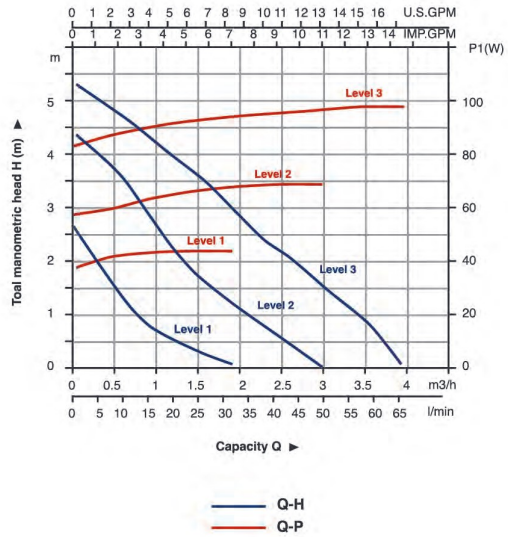

ACP 25-40/180

ACP 25-60/180