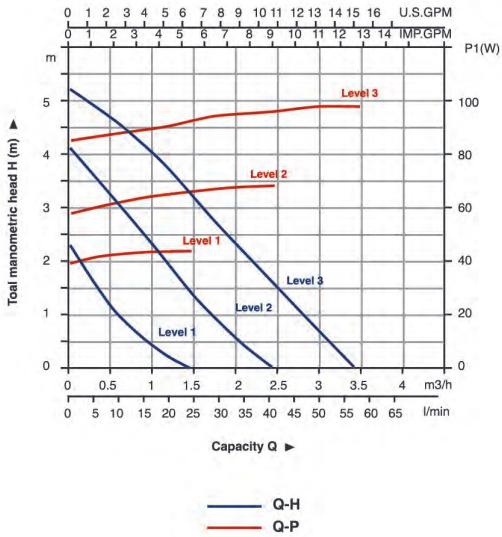

صنایع پمپ ارسر

ACP 25-60/130