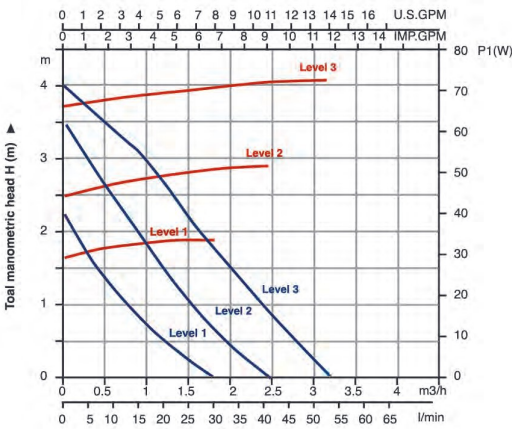

Q-H
Q-P

ACP 25-40/130