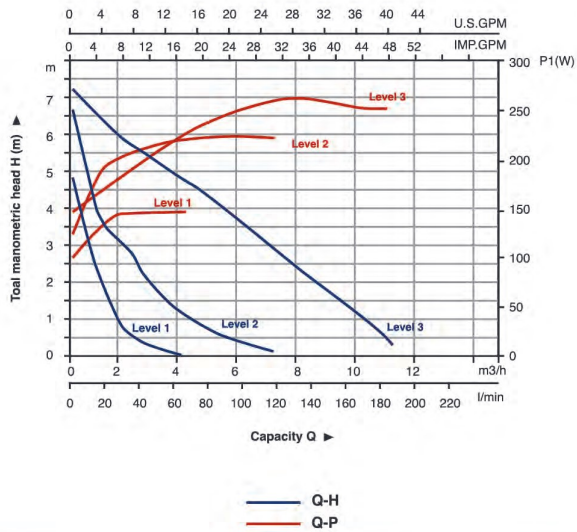

ACP 36-80F/200