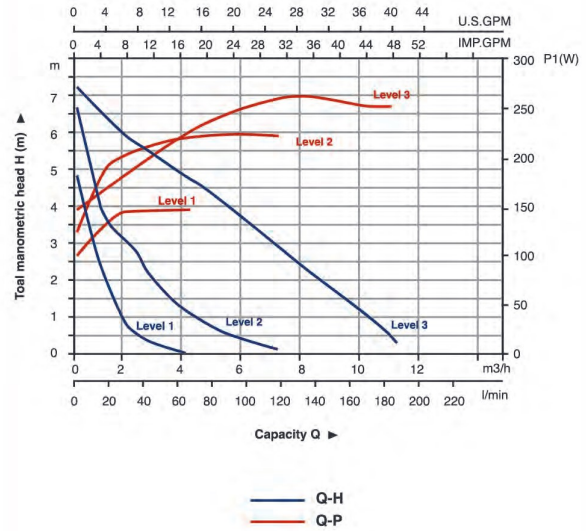

ACP 25-120/180

ACP 32-80/180