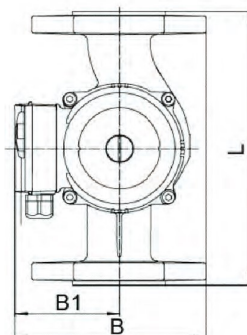

## الگوی کد گذاری:

- فاصله بین ورودی و خروجی (Max. Head)(dm)
- قطر ورودی/خروجی (mm)
- سری پمپ های سیرکولاتور

## ابعاد

مدل	L (mm)	B (mm)	B1 (mm)	H (mm)	H1 (mm)	G
ACP 15-50/130	130	125	75	130	25	G1
ACP 15-60/130	130	125	75	130	25	G1
ACP 25-40/130	130	125	75	130	25	G1.5
ACP 25-40/180	180	125	75	130	25	G1.5
ACP 25-60/130	130	125	75	130	25	G1.5
ACP 25-60/180	180	125	75	130	25	G1.5
ACP 25-80/180	180	134	75	154	25	G1.5
ACP 25-120/180	180	148	75	155	25	G1.5
ACP 32-60/180	180	125	75	135	30	G2
ACP 32-80/180	180	137	75	168	40	G2

مدل	L (mm)	B (mm)	B1 (mm)	H (mm)	H1 (mm)	D1 (mm)	D2 (mm)	D3 (mm)
ACP 36-80F/200	200	138	85	174.5	45	90	Φ90	Φ11.5
ACP 40-80F/250	250	155	85	196.5	70	150	Φ110	Φ19

## جدول مشخصات فنی

مدل	قدرت (W)			حدراکثر دبي (l/min)	حدراکثر هد (m)	ورودی/خروجی (mm)	سایز لوله (inch)	وزن خالص (kgs)
	3	2	1					
ACP 15-50/130	85	60	40	40/32/23	4.5/3.8/2.5	Φ15	1	2.32
ACP 15-60/130	85	71	44	48/42/28	6.0/5.8/4.2	Φ15	1	2.32
ACP 25-40/130	72	63	42	60/55/33	4.6/3.3/2.3	Φ25	1.5	2.44
ACP 25-40/180	73	64	43	64/58/35	4.6/4.3/3.9	Φ25	1.5	2.55
ACP 25-60/130	80	70	43	58/43/28	5.5/4.5/2.8	Φ25	1.5	2.44
ACP 25-60/180	83	69	44	68/60/35	6.1/5.8/4.5	Φ25	1.5	2.55
ACP 25-80/180	200	190	160	120/100/60	7.1/6.5/5.5	Φ28	1.5	4.23
ACP 15-120/180	268	249	163	81/47/30	12/11/8	Φ18	1.5	4.62
ACP 32-60/180	85	77	44	66/58/38	5.9/5.5/4.1	Φ32	2	2.73
ACP 32-80/180	270	245	160	167/100/60	7.3/6.7/5.4	Φ42	2	4.75
ACP 36-80F/200	270	245	160	170/113/65	7.3/6.7/5.4	Φ42	2	5.98
ACP 40-80F/250	270	245	160	170/113/65	7.3/6.7/5.4	Φ42	2	8.27