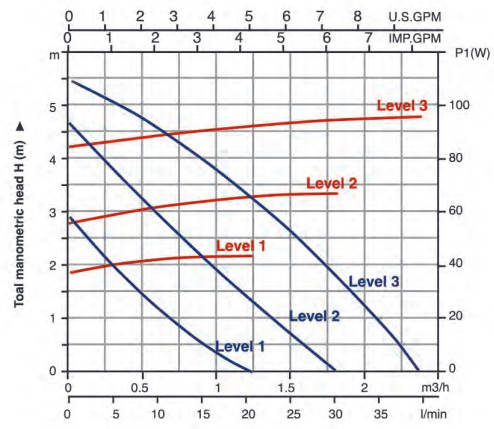

Q-H
Q-P

ACP 15-60/130