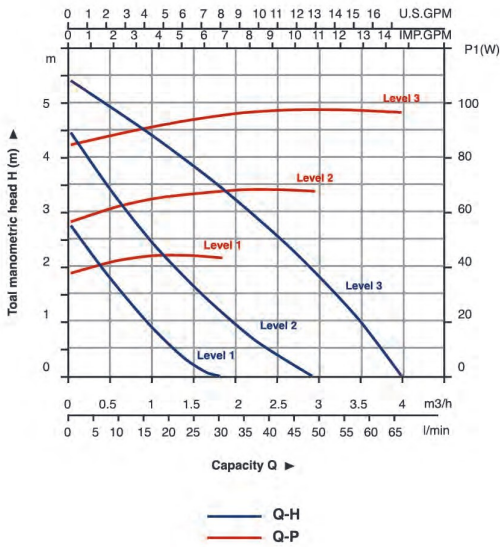

صنایع پمپ ارسر

ACP 32-60/180